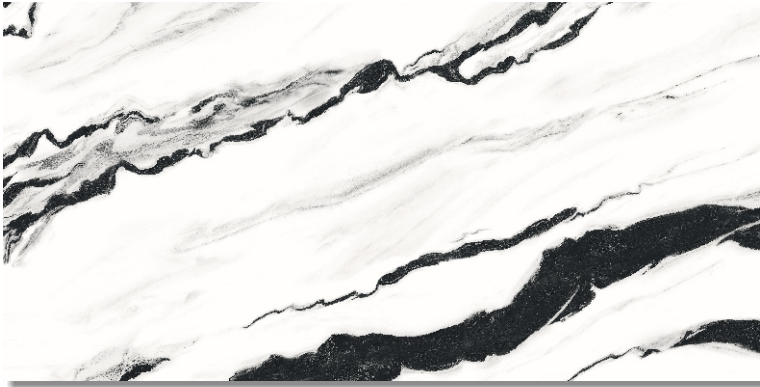

3000mm X 1600mm